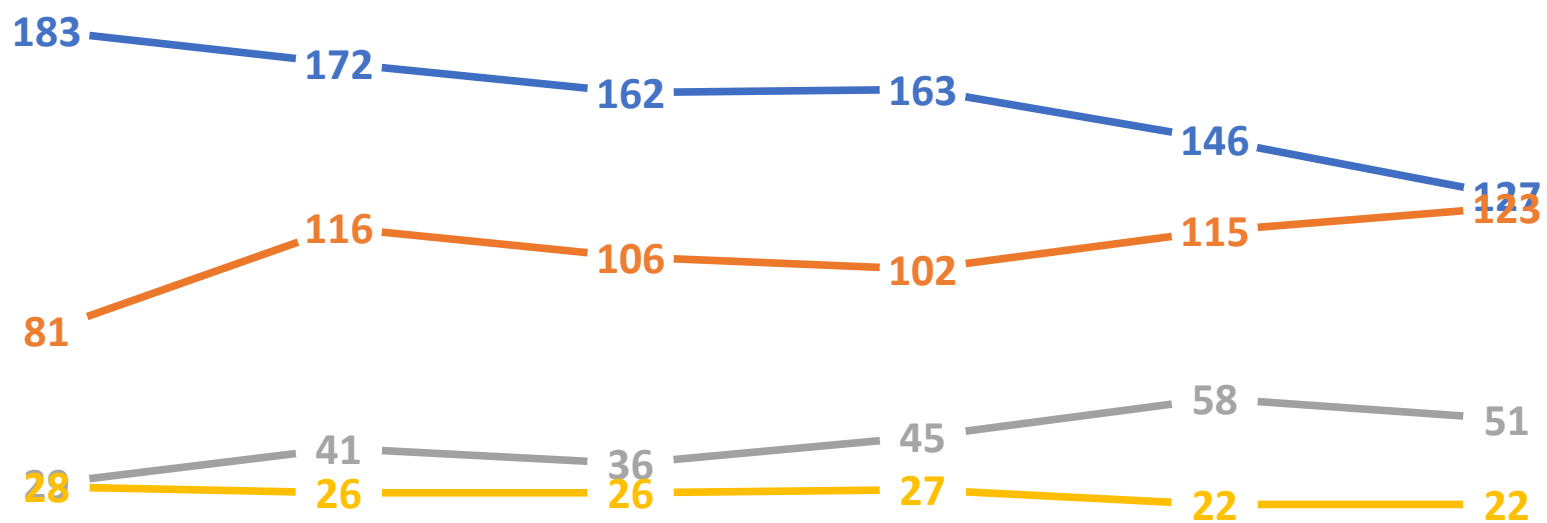

東海中学校

2013年度

2014年度

2015年度

2016年度

2017年度

2018年度

— 名進研