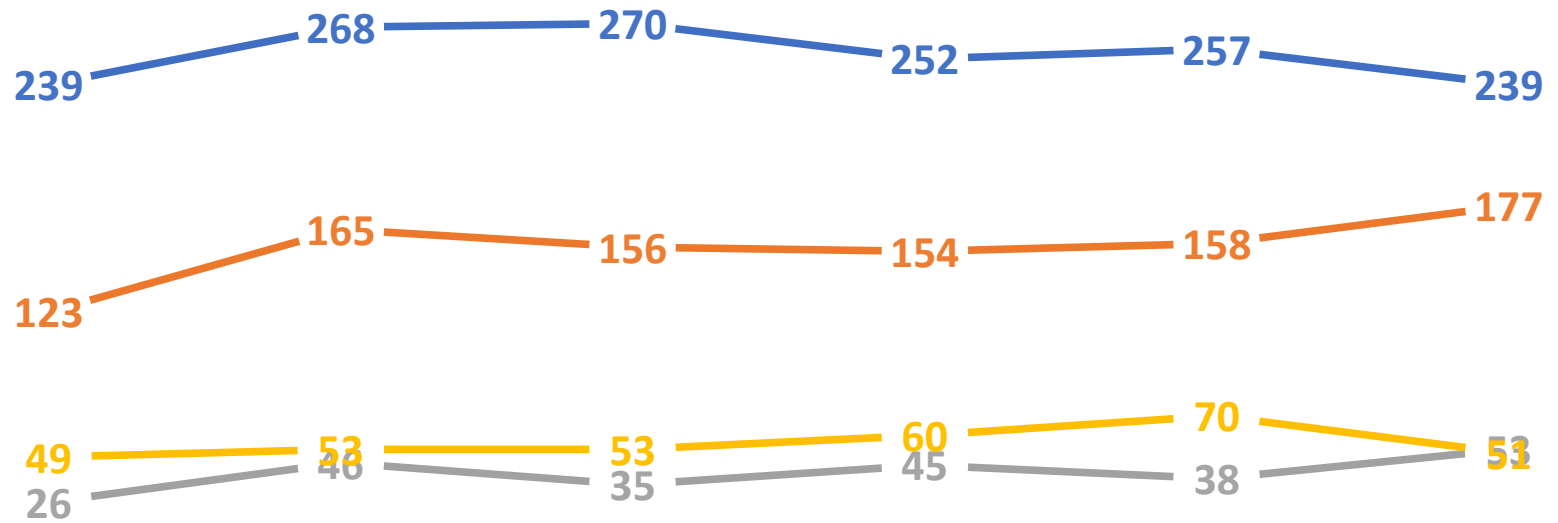

滝中学校

2013年度

2014年度

2015年度

2016年度

2017年度

2018年度

— 名進研